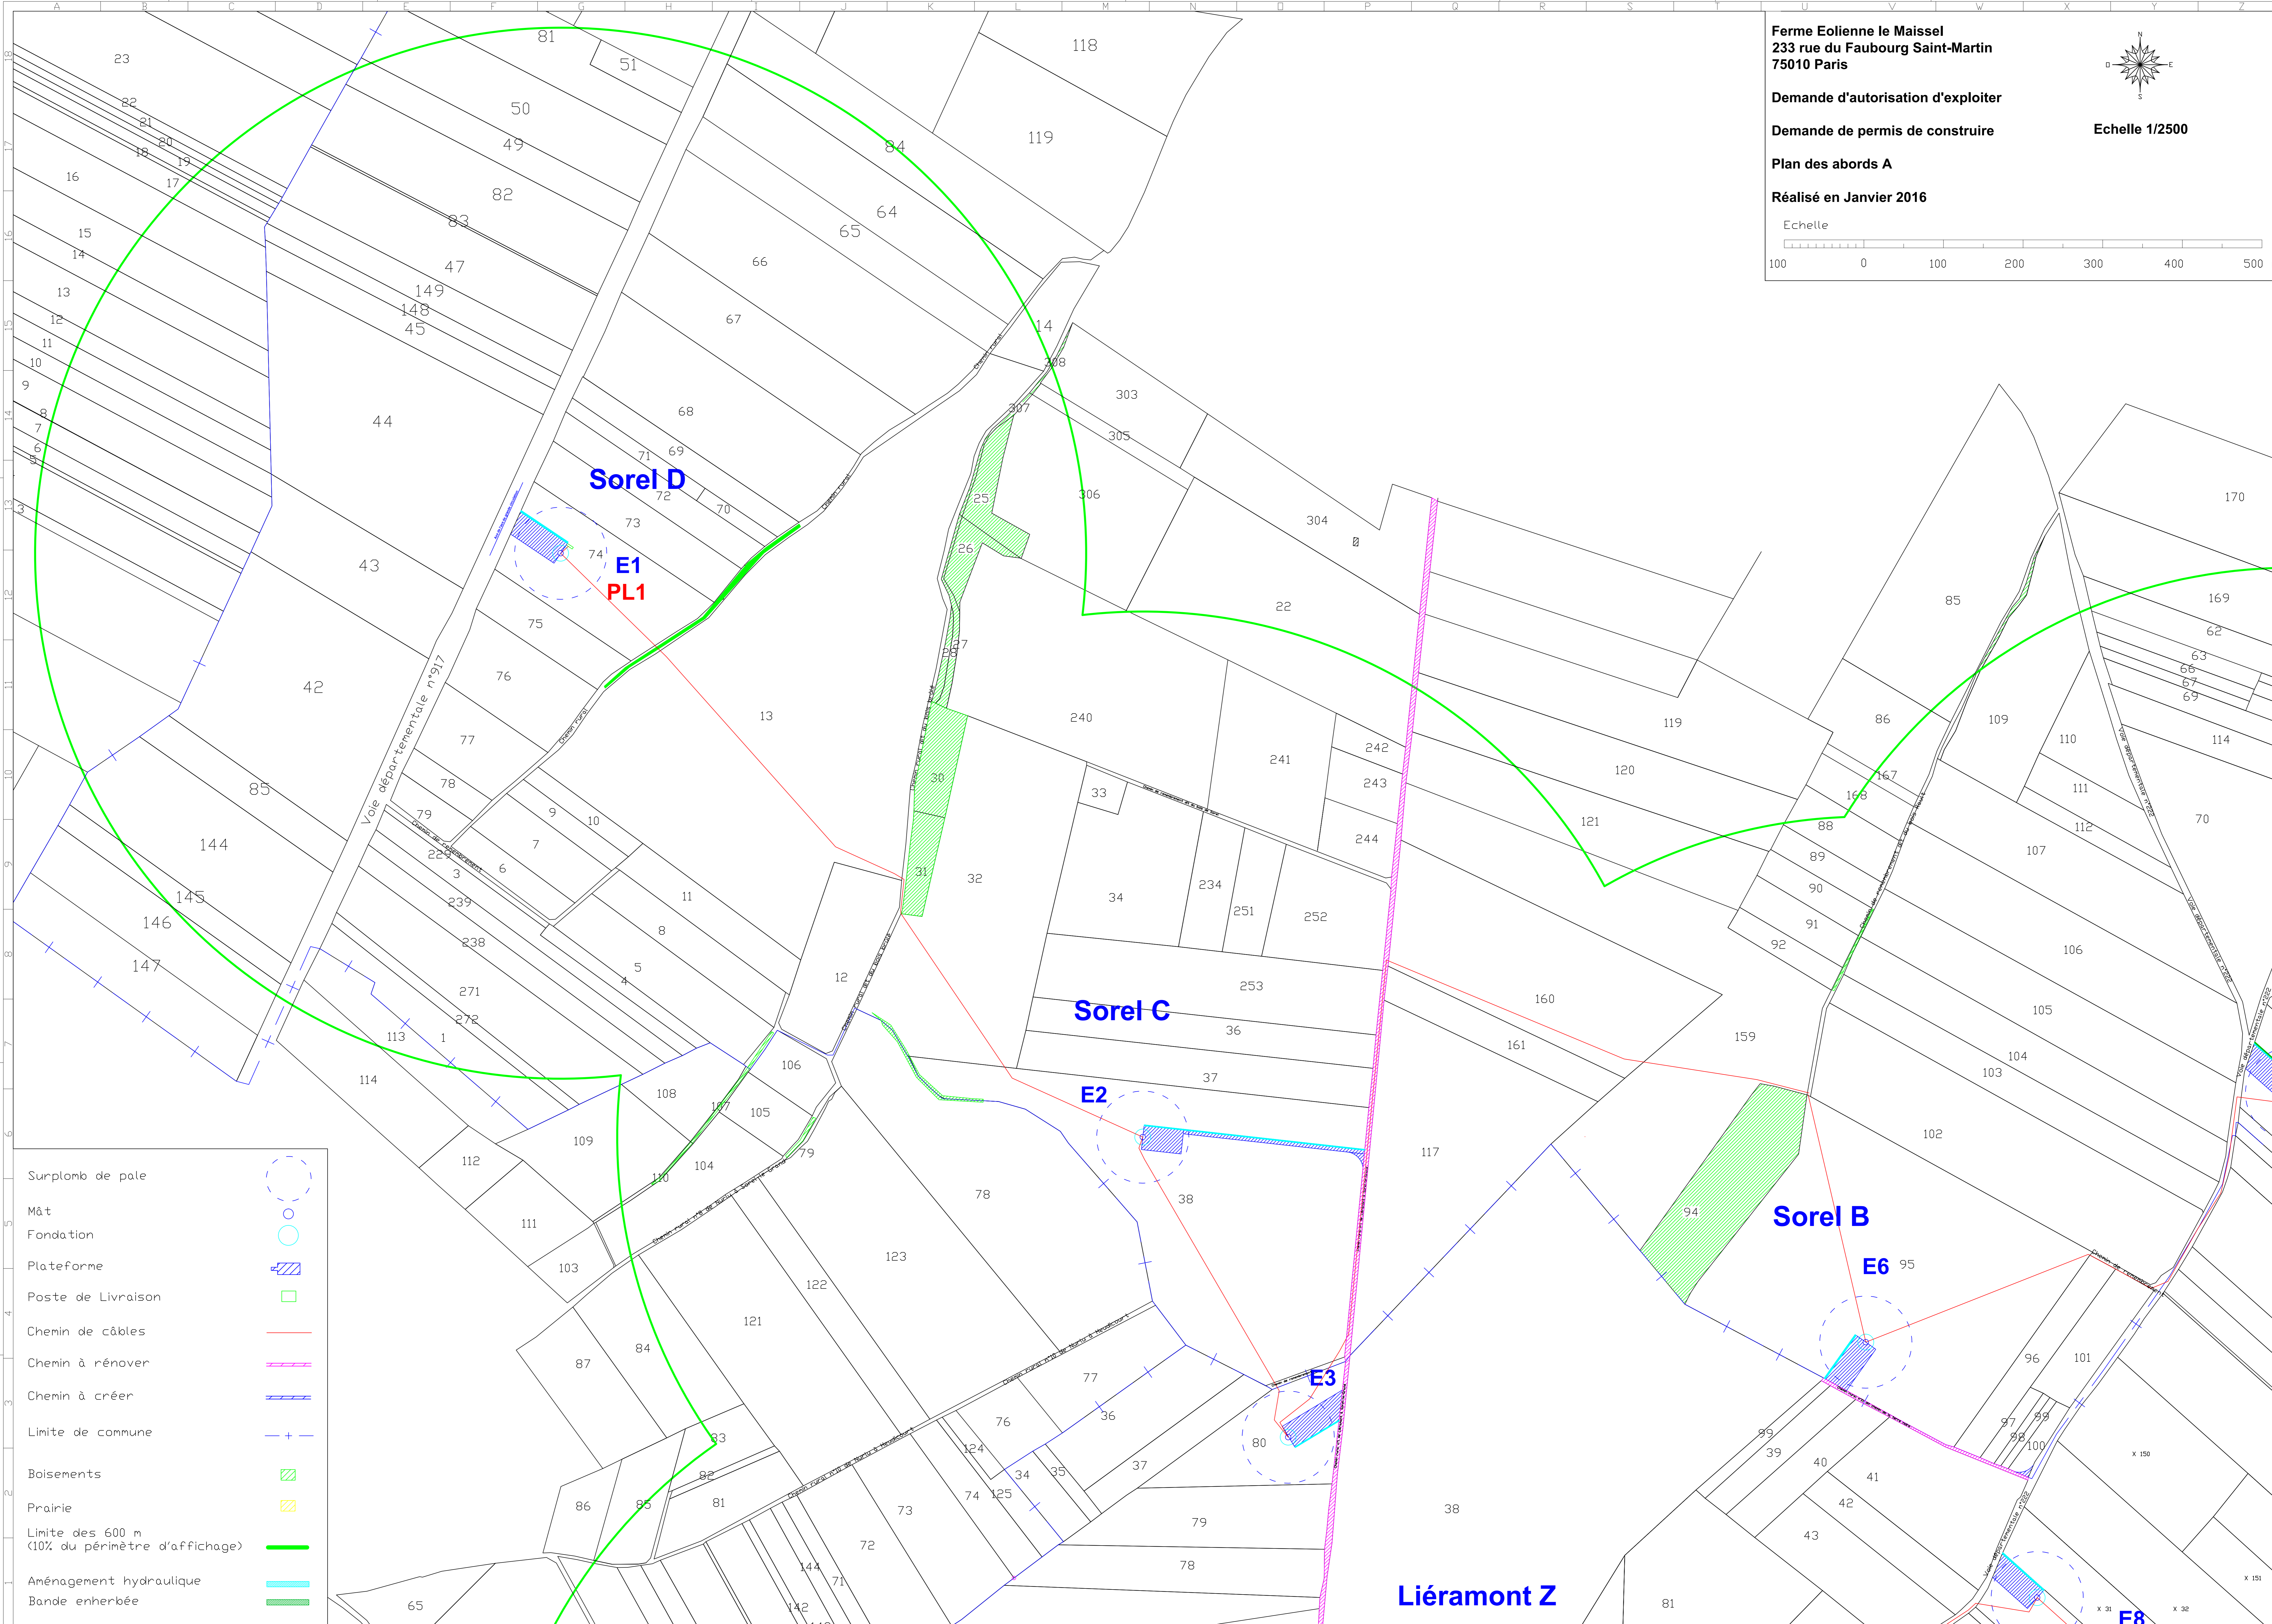

Ferme Eolienne le Maisseil  
233 rue du Faubourg Saint-Martin  
75010 Paris

Demande d'autorisation d'exploiter

Demande de permis de construire

Echelle 1/2500

Plan des abords A

Réalisé en Janvier 2016

- Surplomb de pale
- Mât
- Fondation
- Plateforme
- Poste de Livraison
- Chemin de câbles
- Chemin à rénover
- Chemin à créer
- Limite de commune
- Boisements
- Prairie
- Limite des 600 m (10% du périmètre d'affichage)
- Aménagement hydraulique
- Bande enherbée